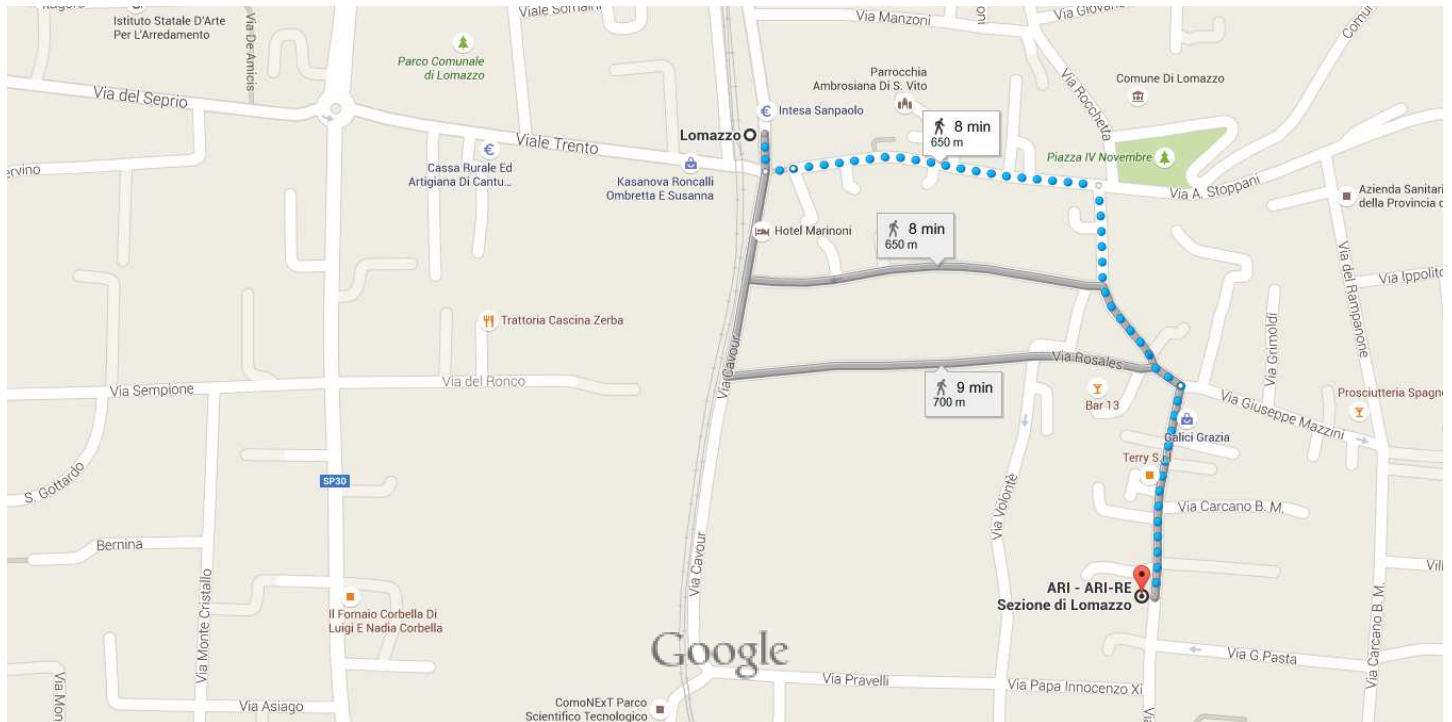

Google

da Lomazzo a A.R.I. - A.R.I.-R.E. Sezione di Lomazzo

A piedi 650 m, 8 min

Dati cartografici ©2015 Google 50 m

Lomazzo

Italia

Fai attenzione: può includere errori o tratti non adatti ai pedoni

1. Procedi in direzione **sud** su **Via Como** verso **Viale Trento**

↑ _____ 29 m

2. Svolta a **sinistra** e prendi **Piazza Stazione**

↶ _____ 22 m

3. Continua su **Via della Pace**

↑ _____ 240 m

4. Svolta a **destra** e prendi **Via Unione**

↷ _____ 180 m

5. Svolta a **destra** e prendi **Via Milano**

↷ _____ 170 m

i La tua destinazione è sulla destra

A.R.I. - A.R.I.-R.E. Sezione di Lomazzo

Via Milano, 24, 22074 Lomazzo CO, Italia

Queste indicazioni stradali servono solo per pianificare il viaggio. Le condizioni stradali e di esercizio potrebbero differire dai risultati delle mappe a causa di lavori in corso, traffico, meteo o altri eventi. Pianifica il tuo percorso considerando questi fattori. Rispetta la segnaletica stradale.