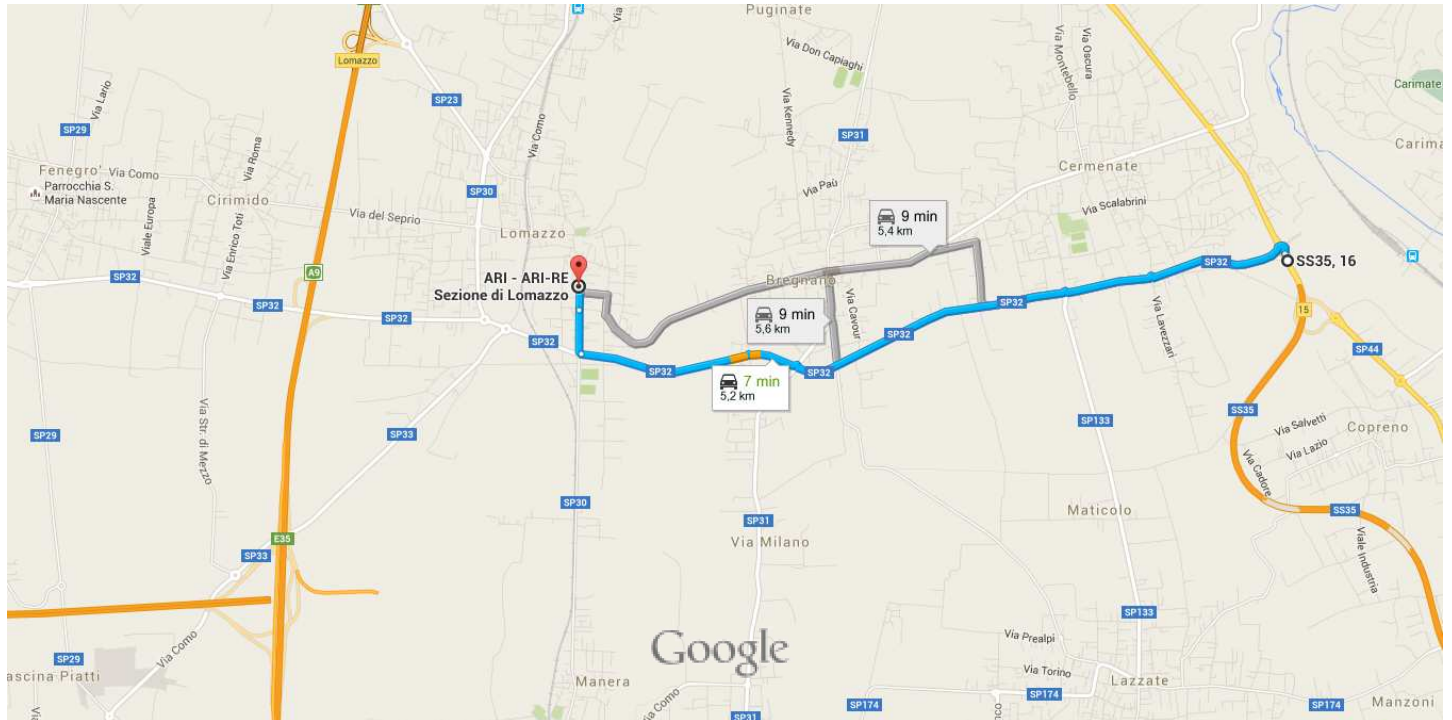

Google

da SS35, 16, 22072 Ceremate CO, Italia a
A.R.I. - A.R.I.-R.E. Sezione di Lomazzo

In auto 5,2 km, 7 min

Dati cartografici ©2015 Google

500 m

○ SS35, 16

22072 Ceremate CO, Italia

1. Procedi in direzione nord su SS35

↑ _____ 46 m

2. Alla rotonda prendi la 3^a uscita e prendi Via Europa Unita/SP32

📍 _____ 4,7 km
 ⓘ Continua a seguire la SP32

3. Alla rotonda prendi la 1^a uscita e prendi Via Lombardia

📍 _____ 280 m

4. Continua su Via Milano

↑ _____ 150 m
 ⓘ La tua destinazione è sulla sinistra

⊙ A.R.I. - A.R.I.-R.E. Sezione di Lomazzo

Via Milano, 24, 22074 Lomazzo CO, Italia

Queste indicazioni stradali servono solo per pianificare il viaggio. Le condizioni stradali e di esercizio potrebbero differire dai risultati delle mappe a causa di lavori in corso, traffico, meteo o altri eventi. Pianifica il tuo percorso considerando questi fattori. Rispetta la segnaletica stradale.