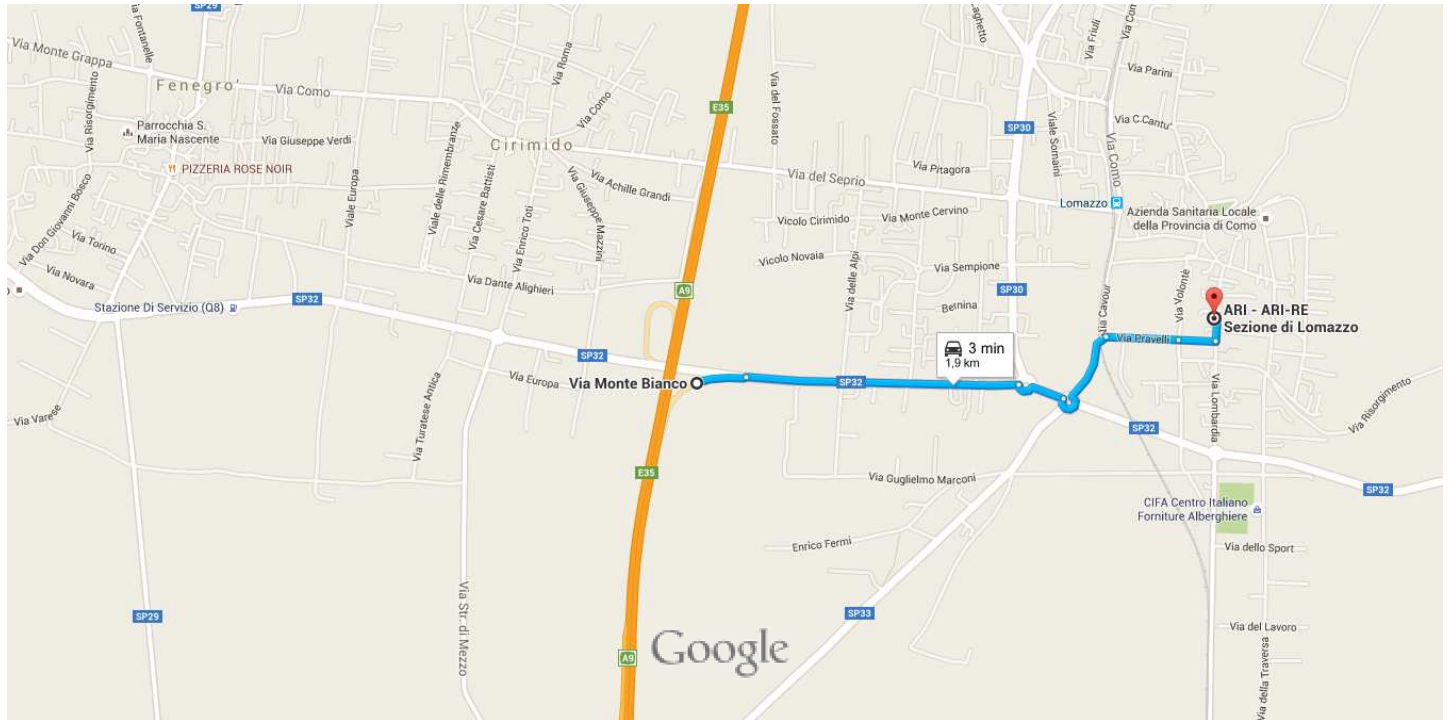

Google

da Via Monte Bianco, 22074 CO, Italia a A.R.I. In auto 1,9 km, 3 min  
- A.R.I.-R.E. Sezione di Lomazzo

Dati cartografici ©2015 Google

200 m

## ○ Via Monte Bianco

22074 CO, Italia

1. Procedi in direzione **est** verso **Via Monte Bianco/SP32**

↑ \_\_\_\_\_ 160 m

2. Entra in **Via Monte Bianco/SP32**

↑ \_\_\_\_\_ 850 m

3. Alla rotonda prendi la **1<sup>a</sup>** uscita e prendi **Strada Provinciale 30/SP32**

○ \_\_\_\_\_ 170 m

4. Alla rotonda prendi la **3<sup>a</sup>** uscita e prendi **Via Cavour**

○ \_\_\_\_\_ 350 m

5. Svolta a **destra** e prendi **Via Pravelli**

↘ \_\_\_\_\_ 230 m

6. Continua su **Via Papa Innocenzo Xi**

↑ \_\_\_\_\_ 120 m

7. Svolta a **sinistra** e prendi **Via Milano**

↶ \_\_\_\_\_ 73 m

**i** La tua destinazione è sulla sinistra