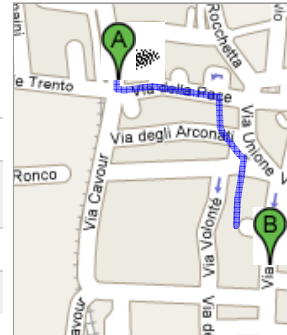

Inizio **Piazza Stazione**
22074 Lomazzo CO, Italia
Fine **A.R.I. Sezione di Lomazzo**
2' piano sopra la Croce Rossa, Via
Milano, 24, 22074 Lomazzo (Como),
Italy

Distanza **0.6 km – circa 2 min**

A **Piazza Stazione**
22074 Lomazzo CO, Italia

In 0.6 km – circa 2 min
auto:

1. Procedi in direzione sud da Piazza Stazione verso Viale Trento	25 m
← 2. Svolta a sinistra a Via della Pace	0.3 km 1 min
→ 3. Svolta a destra a Via Unione	0.2 km
→ 4. Svolta a destra a Via Milano	0.2 km

B **A.R.I. Sezione di Lomazzo**
2' piano sopra la Croce Rossa, Via Milano, 24, 22074 Lomazzo (Como),
Italy

Queste indicazioni stradali servono solo per pianificare il viaggio. Le condizioni stradali potrebbero differire dai risultati delle mappe a causa di costruzioni in corso, traffico o altri eventi.

Map data ©2008 Tele Atlas

Panoramica