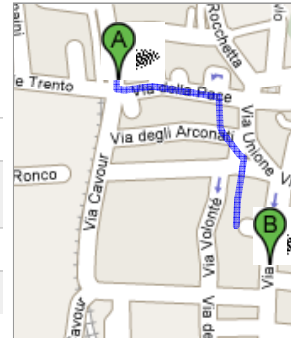

Inizio **Piazza Stazione**
22074 Lomazzo CO, Italia
Fine **A.R.I. Sezione di Lomazzo**
2' piano sopra la Croce Rossa, Via
Milano, 24, 22074 Lomazzo (Como),
Italy

Distanza **0.6 km – circa 2 min**

A **Piazza Stazione**
22074 Lomazzo CO, Italia

In 0.6 km – circa 2 min
auto:

1. Procedi in direzione sud da Piazza Stazione verso Viale Trento	25 m
← 2. Svolta a sinistra a Via della Pace	0.3 km 1 min
→ 3. Svolta a destra a Via Unione	0.2 km
→ 4. Svolta a destra a Via Milano	0.2 km

B **A.R.I. Sezione di Lomazzo**
2' piano sopra la Croce Rossa, Via Milano, 24, 22074 Lomazzo (Como),
Italy

Queste indicazioni stradali servono solo per pianificare il viaggio. Le condizioni stradali potrebbero differire dai risultati delle mappe a causa di costruzioni in corso, traffico o altri eventi.

Map data ©2008 Tele Atlas

Panoramica